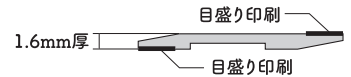

*kimmi*  
ORIONS Japan Quality

LR ALUMINUM RULER LR左右利き手対応アルミ定規 15cm

# 測るを極める 目盛り全長精度±20μ以下

※20μは髪の毛の1/9の太さ

## 究極の多機能定規

- 価格: ¥1,200 (税込¥1,320) ●MADE IN JAPAN
- 本体サイズ: W160×H22mm×D1.6mm (15cm目盛り)
- 本体重量: 11g ●材質: アルミ製 ●出荷単位: 1本

- 右利きと左利き両方の利き手に対応した定規。右利きは左から目盛り、左利きは右から目盛り。
- 用紙の端から簡単に寸法を測ることができる。回転させるだけで左端・右端の切替えが可能。
- 逆テーパでインクが直接定規側面に触れるのを防ぎ、にじみや擦れを回避します。
- 不透明定規で下地の文字が透けないので表やグラフが読みやすい。アンダーライン効果
- 目盛りは独自製法のレーザー微細加工で1つ1つ刻印を行い、消えることがありません。
- 本体に艶消し加工を施した材料になります。反射を防ぎ、マットで落ち着いた風合いの仕上がり。
- 伸縮率の少ないアルミ素材を採用しており、質感、精度ともに高い品質を誇っています。
- 斜面になったテーパ部を指で軽く押すことで定規が持ち上がり、置いた定規が掴みやすい。
- 目盛りには読みやすく読み間違えにくいユニバーサルデザイン文字を使用。