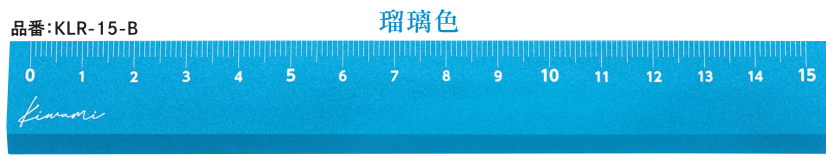

*kimmi*  
ORIONS Japan Quality

LR ALUMINUM RULER LR左右利き手対応アルミ定規 15cm

# 測るを極める 目盛り全長精度±20μ以下

※20μは髪の毛の1/9の太さ

## 究極の多機能定規

- 価格: ¥1,200 (税込¥1,320) ●MADE IN JAPAN
- 本体サイズ: W160×H22mm×D1.6mm (15cm目盛り)
- 本体重量: 11g ●材質: アルミ製 ●出荷単位: 1本

- 右利きと左利き両方の利き手に対応した定規。右利きは左から目盛り、左利きは右から目盛り。
- 用紙の端から簡単に寸法を測ることができる。回転させるだけで左端・右端の切替えが可能。
- 逆テーパでインクが直接定規側面に触れるのを防ぎ、にじみや擦れを回避します。
- 不透明定規で下地の文字が透けないので表やグラフが読みやすい。アンダーライン効果
- 目盛りは独自製法のレーザー微細加工で1つ1つ刻印を行い、消えることがありません。
- 本体に艶消し加工を施した材料になります。反射を防ぎ、マットで落ち着いた風合いの仕上がり。
- 伸縮率の少ないアルミ素材を採用しており、質感、精度ともに高い品質を誇っています。
- 斜面になったテーパ部を指で軽く押すことで定規が持ち上がり、置いた定規が掴みやすい。
- 目盛りには読みやすく読み間違えにくいユニバーサルデザイン文字を使用。

くると回転させるだけで左端、右端の切替えが可能

直接定規側面に触れない設計

反射を防ぐ艶消し加工

線引きや読取りがしやすい

茜色・瑠璃色・江戸紫の3色から計8本購入で什器をサービス! (限定60台)

●通常は什器が付属されません。

必要な場合は、発注書に什器品番: 14550034と記載いただきますようよろしくお願いいたします。 什器サイズ: 幅100×高さ60奥行190mm

共栄プラスチック株式会社  
https://kyoei-orions.com/