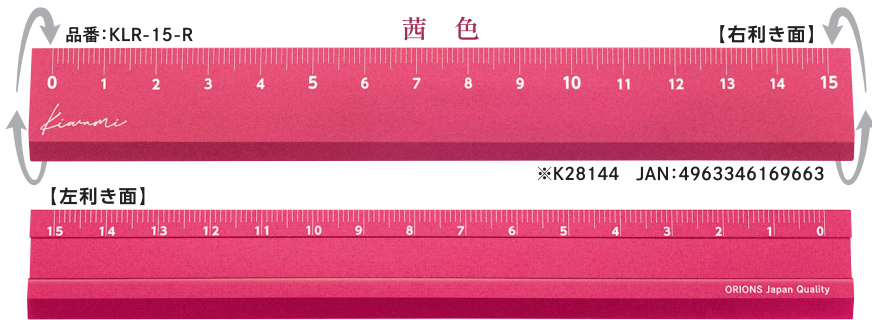

*kimmi*  
ORIONS Japan Quality

LR ALUMINUM RULER LR左右利き手対応アルミ定規 15cm

# 測るを極める 目盛り全長精度±20μ以下

※20μは髪の毛の1/9の太さ

## 究極の多機能定規

- 価格: ¥1,200 (税込¥1,320) ●MADE IN JAPAN
- 本体サイズ: W160×H22mm×D1.6mm (15cm目盛り)
- 本体重量: 11g ●材質: アルミ製 ●出荷単位: 1本

- 右利きと左利き両方の利き手に対応した定規。右利きは左から目盛り、左利きは右から目盛り。
- 用紙の端から簡単に寸法を測ることができる。回転させるだけで左端・右端の切替えが可能。
- 逆テーパでインクが直接定規側面に触れるのを防ぎ、にじみや擦れを回避します。
- 不透明定規で下地の文字が透けないので表やグラフが読みやすい。アンダーライン効果
- 目盛りは独自製法のレーザー微細加工で1つ1つ刻印を行い、消えることがありません。
- 本体に艶消し加工を施した材料になります。反射を防ぎ、マットで落ち着いた風合いの仕上がり。
- 伸縮率の少ないアルミ素材を採用しており、質感、精度ともに高い品質を誇っています。
- 斜面になったテーパ部を指で軽く押すことで定規が持ち上がり、置いた定規が掴みやすい。
- 目盛りには読みやすく読み間違えにくいユニバーサルデザイン文字を使用。

くると回転させるだけで左端、右端の切替えが可能

直接定規側面に触れない設計

反射を防ぐ艶消し加工

線引きや読取りがしやすい

茜色・瑠璃色・江戸紫の3色から計8本購入で什器をサービス! (限定60台)

●通常は什器が付属されません。

必要な場合は、発注書に什器品番: 14550034と記載いただきますようよろしくお願いいたします。 什器サイズ: 幅100×高さ60奥行190mm

共栄プラスチック株式会社  
https://kyoei-orions.com/