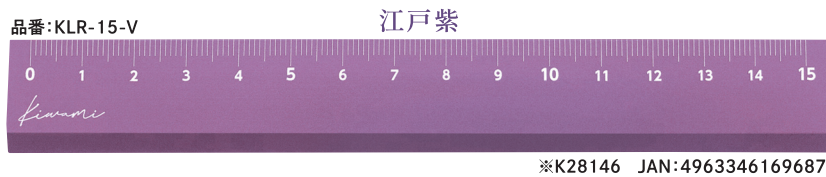

*kimmi*  
ORIONS Japan Quality

LR ALUMINUM RULER LR左右利き手対応アルミ定規 15cm

# 測るを極める 目盛り全長精度±20μ以下

※20μは髪の毛の1/9の太さ

## 究極の多機能定規

- 価格: ¥1,200 (税込¥1,320) ●MADE IN JAPAN
- 本体サイズ: W160×H22mm×D1.6mm (15cm目盛り)
- 本体重量: 11g ●材質: アルミ製 ●出荷単位: 1本

- 右利きと左利き両方の利き手に対応した定規。右利きは左から目盛り、左利きは右から目盛り。
- 用紙の端から簡単に寸法を測ることができる。回転させるだけで左端・右端の切替えが可能。
- 逆テーパでインクが直接定規側面に触れるのを防ぎ、にじみや擦れを回避します。
- 不透明定規で下地の文字が透けないので表やグラフが読みやすい。アンダーライン効果
- 目盛りは独自製法のレーザー微細加工で1つ1つ刻印を行い、消えることがありません。
- 本体に艶消し加工を施した材料になります。反射を防ぎ、マットで落ち着いた風合いの仕上がり。
- 伸縮率の少ないアルミ素材を採用しており、質感、精度ともに高い品質を誇っています。
- 斜面になったテーパ部を指で軽く押すことで定規が持ち上がり、置いた定規が掴みやすい。
- 目盛りには読みやすく読み間違えにくいユニバーサルデザイン文字を使用。