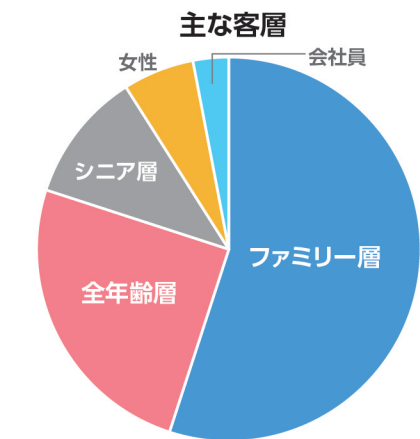

## ルーペコーナー売れ筋金額ベスト5

**1**

SR-50C-BL/SR-50C-IV  
せぼね君ルーペ読書用

**2**

LCLR-2500  
LEDクリスタルレンズルーペ

**3**

CBL-1000-G グリーン  
カラーバールーペ21cm

**4**

BDL-1500/BDL-4500  
ブロックルーペDOME

**5**

RLL-2000  
リーディングライトルーペ

売上数量は価格が安い商品に劣りますが、高額なルーペが売れ筋金額の上位に入っています。

高額ルーペが売れ筋商品に入ってくることによってお客様単価が上がってきます。

・新聞でも!・読書でも!・細かい作業にも!

# 文字が見える!!

現在もルーペコーナー展開中	58%
コーナー終了後 定番コーナーに移動	34%
スポット導入後一定期間で販売終了	4%
店舗閉店	4%

郊外店舗	80%
駅周辺施設・都心	20%

文具店	43%
書店	32%
百貨店	11%
店舗用品店	4%
手芸店	3%
雑貨店	3%
海外文具店	2%
画材店	1%
家具店	1%

※過去4年間の実績データに基づく調査結果

事務用品付近	42%
レジ付近	24%
書籍付近	9%
店内端・壁際	8%
入口付近	7%
高級筆記具売場	4%
店内中央	4%
雑貨コーナー付近	2%

ファミリー層	55%
全年齢層	25%
シニア層	11%
女性	6%
会社員	3%