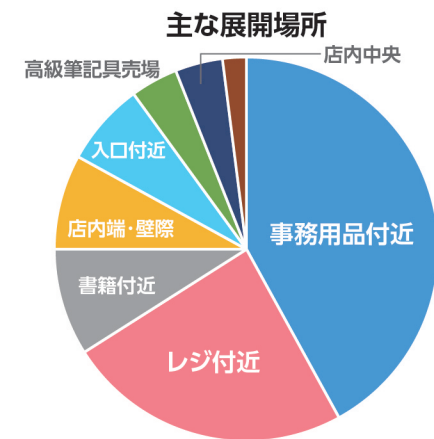

## ルーペコーナー売れ筋金額ベスト5

**1**

SR-50C-BL/SR-50C-IV  
せぼね君ルーペ読書用

**2**

LCLR-2500  
LEDクリスタルレンズルーペ

**3**

CBL-1000-G グリーン  
カラーバールーペ21cm

**4**

BDL-1500/BDL-4500  
ブロックルーペDOME

**5**

RLL-2000  
リーディングライトルーペ

売上数量は価格が安い商品に劣りますが、高額なルーペが売れ筋金額の上位に入っています。

高額ルーペが売れ筋商品に入ってくることによってお客様単価が上がってきます。

・新聞でも!・読書でも!・細かい作業にも!

# 文字が見える!!

現在もルーペコーナー展開中	58%
コーナー終了後 定番コーナーに移動	34%
スポット導入後一定期間で販売終了	4%
店舗閉店	4%

郊外店舗	80%
駅周辺施設・都心	20%

文具店	43%
書店	32%
百貨店	11%
店舗用品店	4%
手芸店	3%
雑貨店	3%
海外文具店	2%
画材店	1%
家具店	1%

※過去4年間の実績データに基づく調査結果

事務用品付近	42%
レジ付近	24%
書籍付近	9%
店内端・壁際	8%
入口付近	7%
高級筆記具売場	4%
店内中央	4%
雑貨コーナー付近	2%

ファミリー層	55%
全年齢層	25%
シニア層	11%
女性	6%
会社員	3%