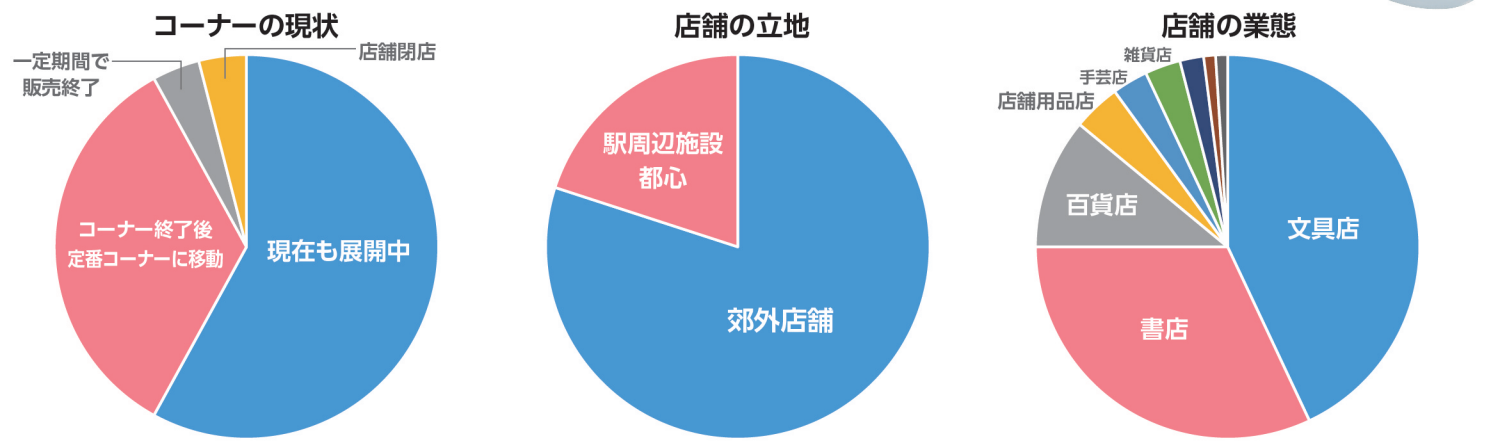

ルーペコーナーを開催する5年前と比較すると

**売上数量175% 売上金額222%**

ルーペは人口の多くを占めるアクティブシニア世代がターゲット層の商材

昨今の物価高騰の中、ルーペは確実に成長を続けています。

ルーペコーナーはお試しサンプルがあるため、自分の用途に合った商品を納得した上で購入できます。ネット通販などでは、再現出来ないルーペの体験コーナーを作る事が出来るので集客にも繋がります。また、スマホ老眼という言葉があるように近年、若年層にもルーペは必要な物になってきています。

## ルーペコーナー売れ筋金額ベスト5

**1**

SR-50C-BL/SR-50C-IV  
せぼね君ルーペ読書用

**2**

LCLR-2500  
LEDクリスタルレンズルーペ

**3**

CBL-1000-G グリーン  
カラーバールーペ21cm

**4**

BDL-1500/BDL-4500  
ブロックルーペDOME

**5**

RLL-2000  
リーディングライトルーペ

売上数量は価格が安い商品に劣りますが、高額なルーペが売れ筋金額の上位に入っています。

高額ルーペが売れ筋商品に入ってくることによってお客様単価が上がってきます。

・新聞でも!・読書でも!・細かい作業にも!

# 文字が見える!!

現在もルーペコーナー展開中	58%
コーナー終了後 定番コーナーに移動	34%
スポット導入後一定期間で販売終了	4%
店舗閉店	4%

郊外店舗	80%
駅周辺施設・都心	20%

文具店	43%
書店	32%
百貨店	11%
店舗用品店	4%
手芸店	3%
雑貨店	3%
海外文具店	2%
画材店	1%
家具店	1%

※過去4年間の実績データに基づく調査結果

事務用品付近	42%
レジ付近	24%
書籍付近	9%
店内端・壁際	8%
入口付近	7%
高級筆記具売場	4%
店内中央	4%
雑貨コーナー付近	2%