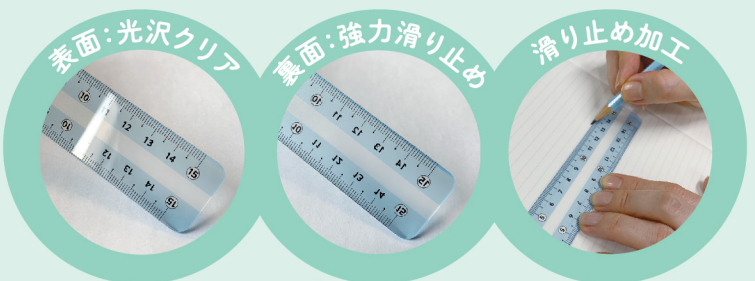

15 cm

しっかり線ビキ

線を引くのが苦手 そんな人におすすめ **直線サポート定規**

しっかり止まってスーと線が引ける!!

サイズ: 160x30x2mm (15cm定規)

SHJ-15-SO/ソーダ JAN: 4963346163135

SHJ-15-AO/青りんご JAN: 4963346163142

SHJ-15-GR/グレー JAN: 4963346163159

SHJ-15-CH/さくらんぼ JAN: 4963346163166

SHJ-15-PI/パイン JAN: 4963346163173

¥400 (税込¥440)

- 本体寸法:縦30×横160×厚2.0mm
- 材質:アクリル製
- 出荷単位:5本

この定規、どんな特長があるの？

- 強力な滑り止め付き! 0mmスタートで端から測れます!
- 中心の透明ラインが定規を押さえるポイントになります。
- 中心の透明ラインは幅7mmでA罫ノート、教科書、本など文字の読み取りにもご使用いただけます。
- 定規の幅が30mmで定規が押さえやすく、滑り止めで手元が安定するので線引きにはもちろん、カッティングにも便利!
- 利き手関係なく使える、左右両目盛りです。
- メモリ数字は読み取りやすく、読み間違えにくいユニバーサルデザイン文字を使用しています。
- 名入れにも対応しています!

しっかりした線が引ける定規!

SET-440-J

JAN:4963346163180

しっかり線ビキ ディスプレイセット

¥10,000 (税込¥11,000)

幅230×高さ305×奥行90mm
※脚を組み立てた時の奥行です

ディスプレイは吊り下げと
立て置き兼用になっています

セット内容
5色×各5本