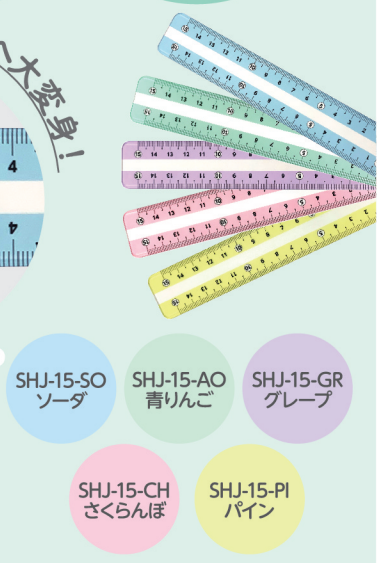

15 cm

しっかり線ビキ

線を引くのが苦手 そんな人におすすめ **直線サポート定規**

しっかり止まってスーと線が引ける!!

サイズ: 160x30x2mm (15cm定規)

SHJ-15-SO/ソーダ JAN: 4963346163135

SHJ-15-AO/青りんご JAN: 4963346163142

SHJ-15-GR/グレー JAN: 4963346163159

SHJ-15-CH/さくらんぼ JAN: 4963346163166

SHJ-15-PI/パイン JAN: 4963346163173

¥400 (税込¥440)

- 本体寸法:縦30×横160×厚2.0mm
- 材質:アクリル製
- 出荷単位:5本

この定規、どんな特長があるの？

- 強力な滑り止め付き! 0mmスタートで端から測れます!
- 中心の透明ラインが定規を押さえるポイントになります。
- 中心の透明ラインは幅7mmでA罫ノート、教科書、本など文字の読み取りにもご使用いただけます。
- 定規の幅が30mmで定規が押さえやすく、滑り止めで手元が安定するので線引きにはもちろん、カッティングにも便利!
- 利き手関係なく使える、左右両目盛りです。
- メモリ数字は読み取りやすく、読み間違えにくいユニバーサルデザイン文字を使用しています。
- 名入れにも対応しています!

しっかりした線が引ける定規!

SET-440-J

JAN:4963346163180

しっかり線ビキ ディスプレイセット

¥10,000 (税込¥11,000)

幅230×高さ305×奥行90mm
※脚を組み立てた時の奥行です

ディスプレイは吊り下げと
立て置き兼用になっています

セット内容
5色×各5本

両辺テーパ

線が引きやすく
測りやすい

共栄プラスチック株式会社 <https://kyoei-orions.com/>

本社 〒543-0023 大阪市天王寺区味原町6番16号 TEL 06 (6763) 0501番(代) FAX 06 (6764) 1723番
東京営業所 〒111-0052 東京都台東区柳橋2-20-16 サクラ東京ビル TEL 03 (4487) 0234番(代) FAX 03 (4487) 0240番