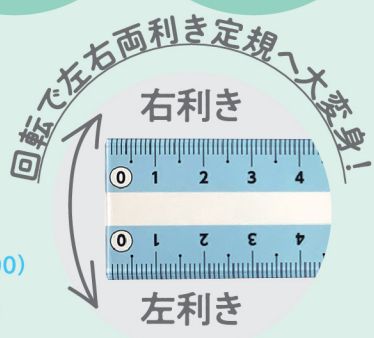

SHJ-15-CH/さくらんぼ JAN: 4963346163166

SHJ-15-PI/パイン JAN: 4963346163173

¥400 (税込¥440)

- 本体寸法:縦30×横160×厚2.0mm
- 材質:アクリル製
- 出荷単位:5本

この定規、どんな特長があるの？

- 強力な滑り止め付き! 0mmスタートで端から測れます!
- 中心の透明ラインが定規を押さえるポイントになります。
- 中心の透明ラインは幅7mmでA罫ノート、教科書、本など文字の読み取りにもご使用いただけます。
- 定規の幅が30mmで定規が押さえやすく、滑り止めで手元が安定するので線引きにはもちろん、カッティングにも便利!
- 利き手関係なく使える、左右両目盛りです。
- メモリ数字は読み取りやすく、読み間違えにくいユニバーサルデザイン文字を使用しています。
- 名入れにも対応しています!

しっかりした線が引ける定規!

SET-440-J

JAN:4963346163180

しっかり線ビキ ディスプレイセット

¥10,000 (税込¥11,000)

幅230×高さ305×奥行90mm
※脚を組み立てた時の奥行です

ディスプレイは吊り下げと
立て置き兼用になっています

セット内容
5色×各5本