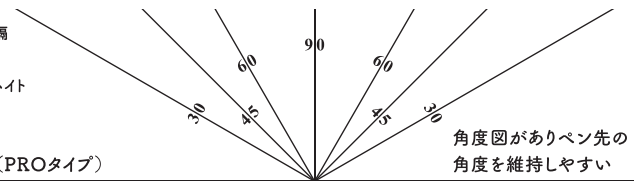

# kiwami

ライティングマット下敷  
カリグラフィー・ハンドレタリング

MADE IN JAPAN

WRITING MAT SHITAJIKI *Lettering*

リバーシブル  
-両面使用可能-

これまでなかったカリグラフィー・ハンドレタリングに特化した下敷にPROタイプが新登場  
カリグラフィーやハンドレタリングの世界でも書きやすさへの追求は紙とペンから今、下敷へ

- ライティングマット下敷 レタリングA4+ Pro
- 品番:WMSL-A4-PRO
- JAN:4963346117466
- 価格:¥1,100(税込¥1,210)
- サイズ:H306×W228×D2.0mm