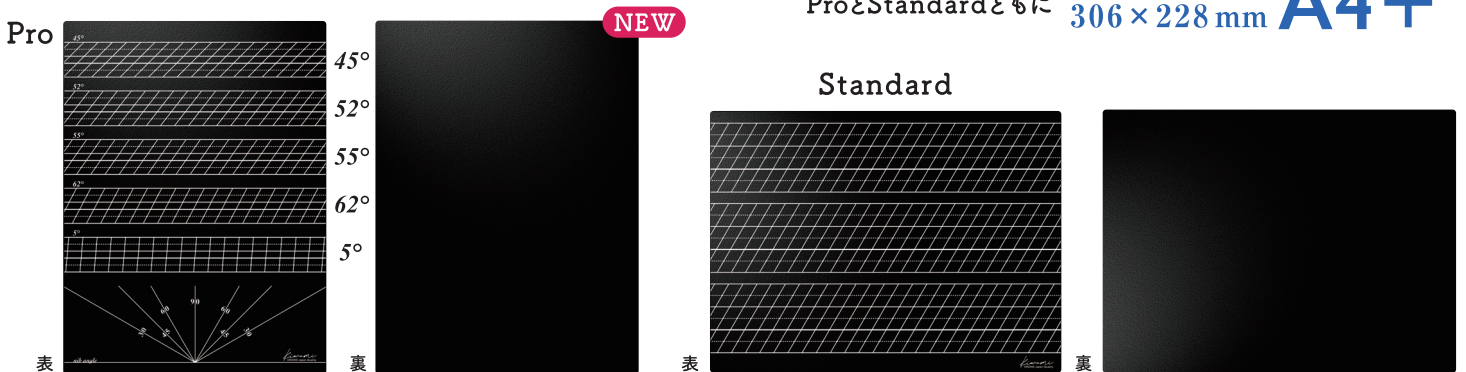

# kiwami

ライティングマット下敷  
カリグラフィー・ハンドレタリング

MADE IN JAPAN

WRITING MAT SHITAJIKI *Lettering*

リバーシブル  
-両面使用可能-

これまでなかったカリグラフィー・ハンドレタリングに特化した下敷にPROタイプが新登場  
カリグラフィーやハンドレタリングの世界でも書きやすさへの追求は紙とペンから今、下敷へ

- ライティングマット下敷 レタリングA4+ Pro
- 品番:WMSL-A4-PRO
- JAN:4963346117466
- 価格:¥1,100(税込¥1,210)
- サイズ:H306×W228×D2.0mm

- 出荷単位:5枚
- カラー:ブラック
- 再生PVC製
- リバーシブルタイプ
- 両面すべり止め加工

- ライティングマット下敷 レタリングA4+
- 品番:WMSL-A4-BL
- JAN:4963346117442
- 価格:¥1,100(税込¥1,210)
- サイズ:H228×W306×D2.0mm

- 出荷単位:5枚
- カラー:ブラック
- 再生PVC製
- リバーシブルタイプ
- 両面すべり止め加工