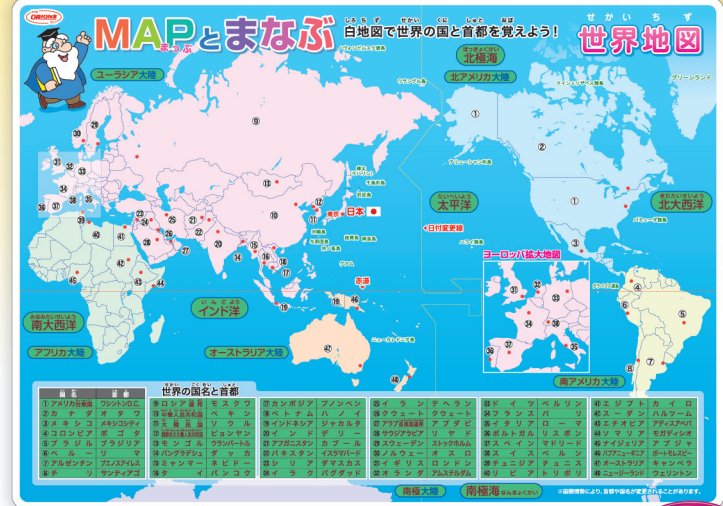

学習下敷シリーズから 日本地図と世界地図がリニューアルして登場!

新品番・JANで
ご注文ください!

MAPとまなぶ

グリーン背景で赤い文字部分に赤透明の下敷
やチェックシートを重ねると文字が消えます!

NO.8300-B5-6 日本地図 出荷単位:10枚
 JAN: 4963346117428
 価格: ¥230(税込¥253)

サイズ:250×180×0.6mm
 材質:ポリプロピレン樹脂製

NO.8300-B5-7 世界地図 出荷単位:10枚
 JAN: 4963346117435
 価格: ¥230(税込¥253)

サイズ:250×180×0.6mm
 材質:ポリプロピレン樹脂製

NO.8300-B5-1 (五十音)

JANコード	品番	品名	厚(mm)	入数(1パック)	出荷単位	税込価格	価格(1枚)
116735	NO.8300-B5-1	B5判 五十音	0.6	10枚	10枚	¥231	¥210
116742	NO.8300-B5-2	B5判 ローマ字					
116759	NO.8300-B5-3	B5判 九九					
116834	NO.8300-B5-5	B5判 キーボード					