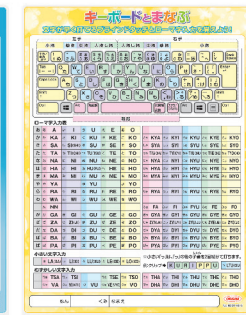

学習下敷シリーズから 日本地図と世界地図がリニューアルして登場!

新品番・JANで
ご注文ください!

MAPとまなぶ

グリーン背景で赤い文字部分に赤透明の下敷
やチェックシートを重ねると文字が消えます!

NO.8300-B5-6 日本地図 出荷単位:10枚
 JAN: 4963346117428
 価格: ¥230(税込¥253)

サイズ:250×180×0.6mm
 材質:ポリプロピレン樹脂製

NO.8300-B5-7 世界地図 出荷単位:10枚
 JAN: 4963346117435
 価格: ¥230(税込¥253)

サイズ:250×180×0.6mm
 材質:ポリプロピレン樹脂製

NO.8300-B5-1 (五十音)

JANコード	品番	品名	厚(mm)	入数(1パック)	出荷単位	税込価格	価格(1枚)
116735	NO.8300-B5-1	B5判 五十音	0.6	10枚	10枚	¥231	¥210
116742	NO.8300-B5-2	B5判 ローマ字					
116759	NO.8300-B5-3	B5判 九九					
116834	NO.8300-B5-5	B5判 キーボード					

NO.8300-B5-2 (ローマ字)

NO.8300-B5-3 (九九)

NO.8300-B5-5 (キーボード)

NO.8300-B5-4 (表面)
 【かさ(液量)・長さ・重さ】

NO.8300-B5-4 (裏面)
 【面積・体積と容積】

●ポリプロピレン樹脂製 ※2023年9月1日から価格改定により¥230(税込¥253)になります