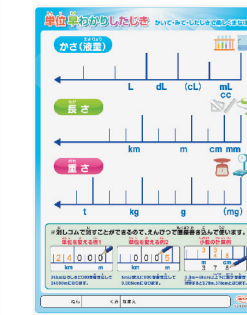

学習下敷シリーズから 日本地図と世界地図がリニューアルして登場!

新品番・JANで
ご注文ください!

MAPとまなぶ

グリーン背景で赤い文字部分に赤透明の下敷
やチェックシートを重ねると文字が消えます!

NO.8300-B5-6 日本地図 出荷単位:10枚
 JAN: 4963346117428
 価格: ¥230(税込¥253)

サイズ:250×180×0.6mm
 材質:ポリプロピレン樹脂製

NO.8300-B5-7 世界地図 出荷単位:10枚
 JAN: 4963346117435
 価格: ¥230(税込¥253)

サイズ:250×180×0.6mm
 材質:ポリプロピレン樹脂製

NO.8300-B5-1 (五十音)

JANコード	品番	品名	厚(mm)	入数(1パック)	出荷単位	税込価格	価格(1枚)
116735	NO.8300-B5-1	B5判 五十音	0.6	10枚	10枚	¥231	¥210
116742	NO.8300-B5-2	B5判 ローマ字					
116759	NO.8300-B5-3	B5判 九九					
116834	NO.8300-B5-5	B5判 キーボード					

NO.8300-B5-2 (ローマ字)

NO.8300-B5-3 (九九)

NO.8300-B5-5 (キーボード)

NO.8300-B5-4 (表面)
 【かさ(液量)・長さ・重さ】

NO.8300-B5-4 (裏面)
 【面積・体積と容積】

●ポリプロピレン樹脂製 ※2023年9月1日から価格改定により¥230(税込¥253)になります