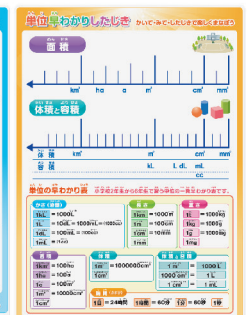

学習下敷シリーズから 日本地図と世界地図がリニューアルして登場!

新品番・JANで
ご注文ください!

MAPとまなぶ

グリーン背景で赤い文字部分に赤透明の下敷
やチェックシートを重ねると文字が消えます!

NO.8300-B5-6 日本地図 出荷単位:10枚
 JAN: 4963346117428
 価格: ¥230(税込¥253)

サイズ:250×180×0.6mm
 材質:ポリプロピレン樹脂製

NO.8300-B5-7 世界地図 出荷単位:10枚
 JAN: 4963346117435
 価格: ¥230(税込¥253)

NO.8300-B5-2 (ローマ字)

NO.8300-B5-3 (九九)

NO.8300-B5-5 (キーボード)

NO.8300-B5-4 (表面)
 【かさ(液量)・長さ・重さ】

NO.8300-B5-4 (裏面)
 【面積・体積と容積】

●ポリプロピレン樹脂製 ※2023年9月1日から価格改定により¥230(税込¥253)になります