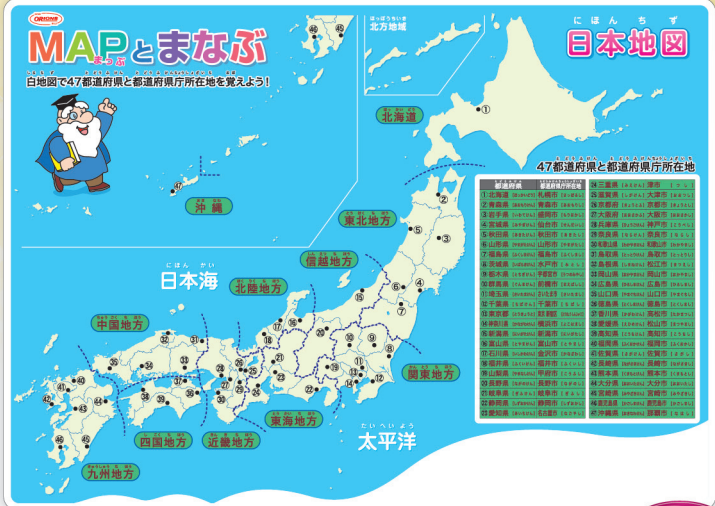

学習下敷シリーズから 日本地図と世界地図がリニューアルして登場!

新品番・JANで
ご注文ください!

MAPとまなぶ

グリーン背景で赤い文字部分に赤透明の下敷
やチェックシートを重ねると文字が消えます!

NO.8300-B5-6 日本地図 出荷単位:10枚
 JAN: 4963346117428
 価格: ¥230(税込¥253)

サイズ:250×180×0.6mm
 材質:ポリプロピレン樹脂製

NO.8300-B5-7 世界地図 出荷単位:10枚
 JAN: 4963346117435
 価格: ¥230(税込¥253)

サイズ:250×180×0.6mm
 材質:ポリプロピレン樹脂製

NO.8300-B5-1 (五十音)

JANコード	品番	品名	厚(mm)	入数(1パック)	出荷単位	税込価格	価格(1枚)
116735	NO.8300-B5-1	B5判 五十音	0.6	10枚	10枚	¥231	¥210
116742	NO.8300-B5-2	B5判 ローマ字					
116759	NO.8300-B5-3	B5判 九九					
116834	NO.8300-B5-5	B5判 キーボード					