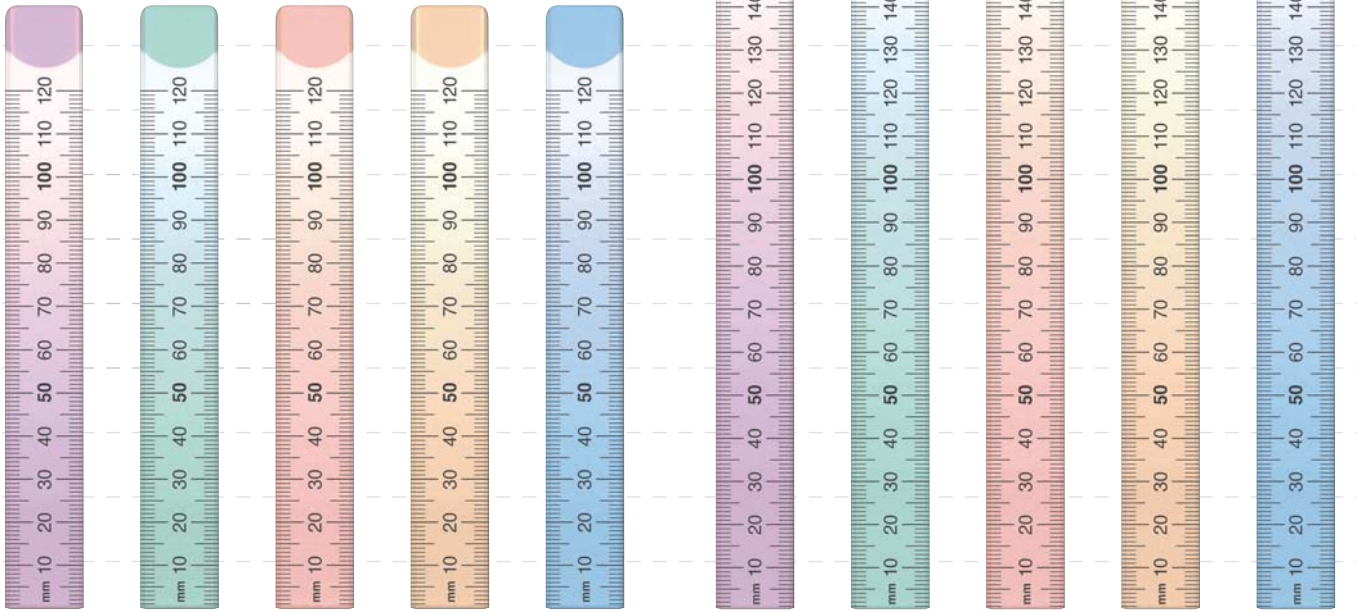

ニュアンスカラーじょうぎ  
～透明定規～

16  
cm

大人っぽくシックな  
文具コーディネートに

12  
cm

NJ-12-01 NJ-12-02 NJ-12-03 NJ-12-04 NJ-12-05 NJ-16-01 NJ-16-02 NJ-16-03 NJ-16-04 NJ-16-05  
ヌミレ ユーカリ シナモンシュガー ミルクティー パタフライビー

ニュアンスカラーじょうぎ 12cm, 16cm

品番	規格	厚(mm)	入数(1パック)	出荷単位	税込価格	価格(1本)
NJ-12-*	12cm	1.5	5本	5本	¥242	¥220
NJ-16-*	16cm				¥330	¥300

品番	01	02	03	04	05
NJ-12-*	164385	164392	164408	164415	164422
NJ-16-*	164439	164446	164453	164460	164477

●アクリル樹脂製 ●サイズ:12cm/幅18×長140mm、16cm/幅18×長180mm

表面:光沢クリア

裏面:マット加工

紙に対して滑り止め効果が安定して線引きなどができます。

手帳に挟んでしおりに

両サイド  
テーパークット加工

測りやすい

ニュアンスカラーじょうぎ  
ディスプレイセット

SET-408-J

JAN: 4963346174322  
¥13,000 (税込¥14,300)

SET-408-J用ディスプレイ  
幅349×高さ300mm

12cm, 16cm  
各カラーパターン  
01~05  
各5本セット

12  
cm

16  
cm

立て置きも  
吊り下げも 兼用什器