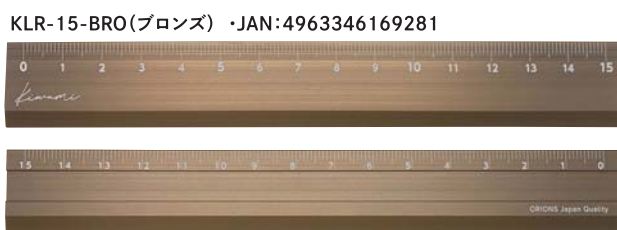

*Kiwami*  
ORIONS Japan Quality

**LR ALUMINUM RULER** LR左右利き手対応アルミ定規

「測る」を**極**める 究極の定規 目盛り全長精度  $\pm 20\mu$  以下

※20 $\mu$ は髪の毛の1/9の太さ

●本体サイズ:W160×H22mm×D1.6mm ●材質:アルミ製 ●出荷単位:1本 ●単品価格:¥1,000(税込¥1,100)

Kiwami LR左右利き手対応  
アルミ定規ディスプレイセット

・SET-409-J

・JAN:4963346172496  
・価格:¥8,000(税込¥8,800)

商品本体/各2本  
・KLR-15-W  
・KLR-15-BRO  
・KLR-15-SI  
・KLR-15-BL

サービス品  
・立型ディスプレイ:1台  
・A5サイズパネルPOP

Kiwami LR左右利き手対応  
アルミ定規 2nd ディスプレイセット

・SET-415-J

・JAN:4963346169533  
・価格:¥8,000(税込¥8,800)