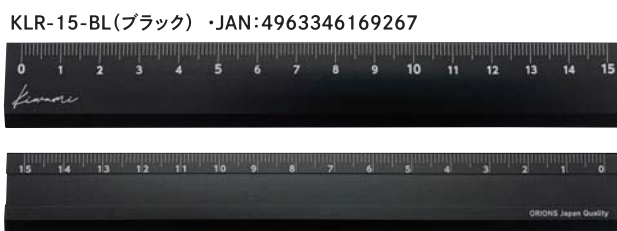

*Kiwami*  
ORIONS Japan Quality

**LR ALUMINUM RULER** LR左右利き手対応アルミ定規

「測る」を**極**める 究極の定規 目盛り全長精度  $\pm 20\mu$  以下

※20 $\mu$ は髪の毛の1/9の太さ

●本体サイズ:W160×H22mm×D1.6mm ●材質:アルミ製 ●出荷単位:1本 ●単品価格:¥1,000(税込¥1,100)

Kiwami LR左右利き手対応  
アルミ定規ディスプレイセット

・SET-409-J

・JAN:4963346172496  
・価格:¥8,000(税込¥8,800)

商品本体/各2本  
・KLR-15-W  
・KLR-15-BRO  
・KLR-15-SI  
・KLR-15-BL

サービス品  
・立型ディスプレイ:1台  
・A5サイズパネルPOP

Kiwami LR左右利き手対応  
アルミ定規 2nd ディスプレイセット

・SET-415-J

・JAN:4963346169533  
・価格:¥8,000(税込¥8,800)