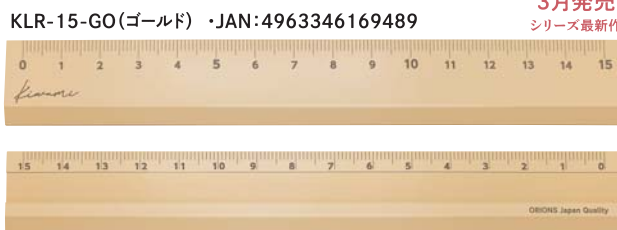

*Kiwami*  
ORIONS Japan Quality

**LR ALUMINUM RULER** LR左右利き手対応アルミ定規

「測る」を**極**める 究極の定規 目盛り全長精度  $\pm 20\mu$  以下

※20 $\mu$ は髪の毛の1/9の太さ

●本体サイズ:W160×H22mm×D1.6mm ●材質:アルミ製 ●出荷単位:1本 ●単品価格:¥1,000(税込¥1,100)

Kiwami LR左右利き手対応  
アルミ定規ディスプレイセット

・SET-409-J

・JAN:4963346172496  
・価格:¥8,000(税込¥8,800)

商品本体/各2本  
・KLR-15-W  
・KLR-15-BRO  
・KLR-15-SI  
・KLR-15-BL

サービス品  
・立型ディスプレイ:1台  
・A5サイズパネルPOP

Kiwami LR左右利き手対応  
アルミ定規 2nd ディスプレイセット

・SET-415-J

・JAN:4963346169533  
・価格:¥8,000(税込¥8,800)