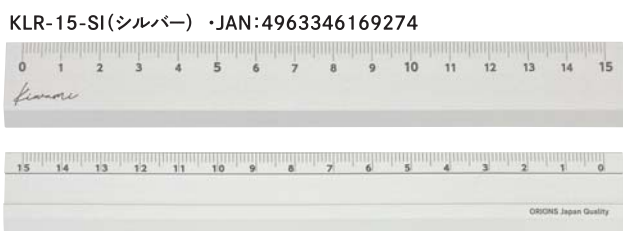

*Kiwami*  
ORIONS Japan Quality

**LR ALUMINUM RULER** LR左右利き手対応アルミ定規

「測る」を**極**める 究極の定規 目盛り全長精度  $\pm 20\mu$  以下

※20 $\mu$ は髪の毛の1/9の太さ

●本体サイズ:W160×H22mm×D1.6mm ●材質:アルミ製 ●出荷単位:1本 ●単品価格:¥1,000(税込¥1,100)

Kiwami LR左右利き手対応  
アルミ定規ディスプレイセット

・SET-409-J

・JAN:4963346172496  
・価格:¥8,000(税込¥8,800)

商品本体/各2本  
・KLR-15-W  
・KLR-15-BRO  
・KLR-15-SI  
・KLR-15-BL

サービス品  
・立型ディスプレイ:1台  
・A5サイズパネルPOP

Kiwami LR左右利き手対応  
アルミ定規 2nd ディスプレイセット

・SET-415-J

・JAN:4963346169533  
・価格:¥8,000(税込¥8,800)