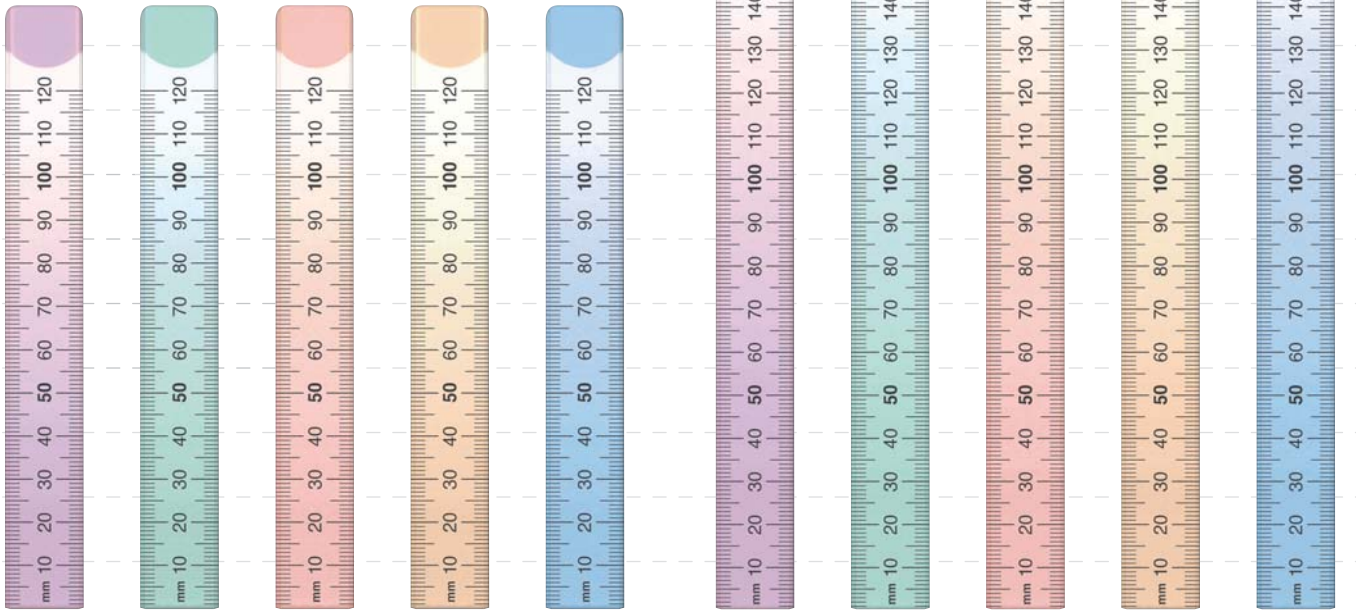

ニュアンスカラーじょうぎ  
～透明定規～

16  
cm

12  
cm

大人っぽくシックな  
文具コーディネートに

NJ-12-01 NJ-12-02 NJ-12-03 NJ-12-04 NJ-12-05 NJ-16-01 NJ-16-02 NJ-16-03 NJ-16-04 NJ-16-05  
スマイル ユーカリ シナモンシュガー ミルクティー パタフライビー

ニュアンスカラーじょうぎ 12cm、16cm

品番	規格	厚(mm)	入数(1パック)	出荷単位	税込価格	価格(1本)
NJ-12-*	12cm	1.5	5本	5本	¥242	¥220
NJ-16-*	16cm				¥330	¥300

品番	01	02	03	04	05
NJ-12-*	164385	164392	164408	164415	164422
NJ-16-*	164439	164446	164453	164460	164477

●アクリル樹脂製 ●サイズ:12cm/幅18×長140mm、16cm/幅18×長180mm

表面:光沢クリア

裏面:マット加工

紙に対して滑り止め効果が安定して線引きなどができます。

手帳に挟んでしおりに

測りやすい

両サイド  
テーパークット加工

ニュアンスカラーじょうぎ  
ディスプレイセット

SET-408-J

JAN: 4963346174322  
¥13,000 (税込¥14,300)

SET-408-J用ディスプレイ  
幅349×高さ300mm

12cm、16cm  
各カラーパターン  
01～05  
各5本セット

12  
cm

16  
cm

立て置きも  
吊り下げも 兼用什器