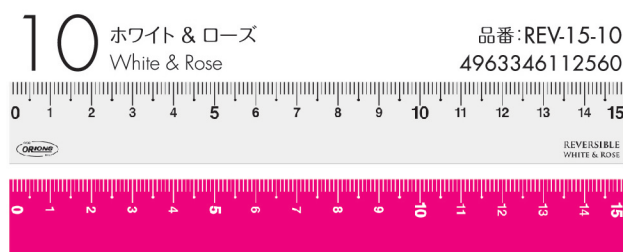

# 両面カラー定規 REVERSIBLE COLOR

- ◆リバーシブルタイプで表面は通常の横目盛、裏面は縦目盛で高さ・深さが測れます。
- ◆不透明定規なので透明定規のように透けることが無く、目盛が読みやすい。
- ◆幅2cmのコンパクトサイズは流行のB6サイズ手帳にもピッタリです。
- ◆今までにない両面カラーバリエーションで選ぶ楽しみができるのも魅力のひとつです。

15  
cm目盛  
¥150+税

●本体寸法:縦20×横150×厚1.2mm ●材質:PVC製 ●出荷単位:5本 ●MADE IN JAPAN

表と裏で違う用途・違う色の定規です。

SET-373-J

JAN:4963346185267

両面カラー定規  
ディスプレイセット

¥7,500+消費税  
内容:全10種各5本

SET-373-J用ディスプレイ  
幅299×高さ260×奥行90mm  
※脚を組み立てた時の奥行です

KYOEI PLASTIC  
NEW PRODUCT NEWS