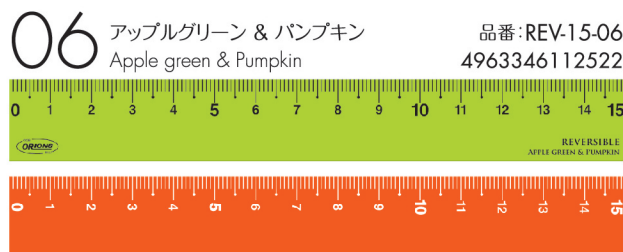

# 両面カラー定規 REVERSIBLE COLOR

- ◆リバーシブルタイプで表面は通常の横目盛、裏面は縦目盛で高さ・深さが測れます。
- ◆不透明定規なので透明定規のように透けることが無く、目盛が読みやすい。
- ◆幅2cmのコンパクトサイズは流行のB6サイズ手帳にもピッタリです。
- ◆今までにない両面カラーバリエーションで選ぶ楽しみができるのも魅力のひとつです。

15  
cm目盛  
¥150+税

●本体寸法:縦20×横150×厚1.2mm ●材質:PVC製 ●出荷単位:5本 ●MADE IN JAPAN

表と裏で違う用途・違う色の定規です。

SET-373-J

JAN:4963346185267

両面カラー定規  
ディスプレイセット

¥7,500+消費税  
内容:全10種各5本

SET-373-J用ディスプレイ  
幅299×高さ260×奥行90mm  
※脚を組み立てた時の奥行です

KYOEI PLASTIC  
NEW PRODUCT NEWS