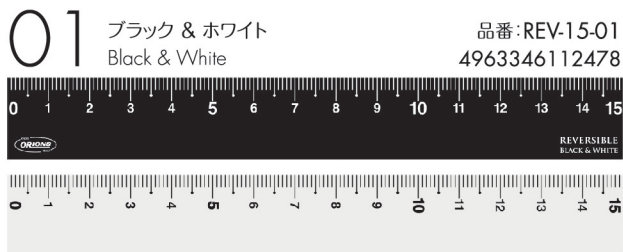

# 両面カラー定規 REVERSIBLE COLOR

- ◆リバーシブルタイプで表面は通常の横目盛、裏面は縦目盛で高さ・深さが測れます。
- ◆不透明定規なので透明定規のように透けることが無く、目盛が読みやすい。
- ◆幅2cmのコンパクトサイズは流行のB6サイズ手帳にもピッタリです。
- ◆今までにない両面カラーバリエーションで選ぶ楽しみができるのも魅力のひとつです。

15  
cm目盛  
¥150+税

●本体寸法:縦20×横150×厚1.2mm ●材質:PVC製 ●出荷単位:5本 ●MADE IN JAPAN

表と裏で違う用途・違う色の定規です。

SET-373-J

JAN:4963346185267

両面カラー定規  
ディスプレイセット

¥7,500+消費税  
内容:全10種各5本

SET-373-J用ディスプレイ  
幅299×高さ260×奥行90mm  
※脚を組み立てた時の奥行です

KYOEI PLASTIC  
NEW PRODUCT NEWS