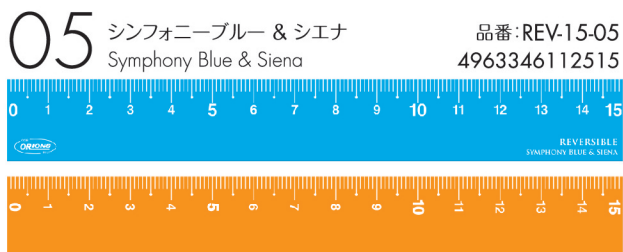

# 両面カラー定規 REVERSIBLE COLOR

- ◆リバーシブルタイプで表面は通常の横目盛、裏面は縦目盛で高さ・深さが測れます。
- ◆不透明定規なので透明定規のように透けることが無く、目盛が読みやすい。
- ◆幅2cmのコンパクトサイズは流行のB6サイズ手帳にもピッタリです。
- ◆今までにない両面カラーバリエーションで選ぶ楽しみができるのも魅力のひとつです。

15  
cm目盛  
¥150+税

●本体寸法:縦20×横150×厚1.2mm ●材質:PVC製 ●出荷単位:5本 ●MADE IN JAPAN

表と裏で違う用途・違う色の定規です。

SET-373-J

JAN:4963346185267

両面カラー定規  
ディスプレイセット

¥7,500+消費税  
内容:全10種各5本

SET-373-J用ディスプレイ  
幅299×高さ260×奥行90mm  
※脚を組み立てた時の奥行です

KYOEI PLASTIC  
NEW PRODUCT NEWS