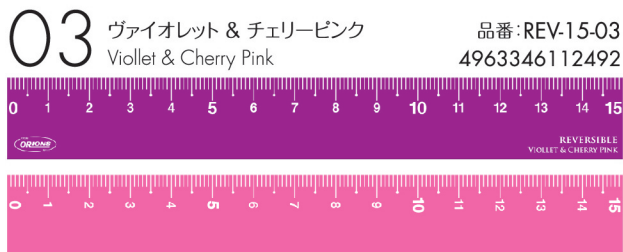

# 両面カラー定規 REVERSIBLE COLOR

- ◆リバーシブルタイプで表面は通常の横目盛、裏面は縦目盛で高さ・深さが測れます。
- ◆不透明定規なので透明定規のように透けることが無く、目盛が読みやすい。
- ◆幅2cmのコンパクトサイズは流行のB6サイズ手帳にもピッタリです。
- ◆今までにない両面カラーバリエーションで選ぶ楽しみができるのも魅力のひとつです。

15  
cm目盛  
¥150+税

●本体寸法:縦20×横150×厚1.2mm ●材質:PVC製 ●出荷単位:5本 ●MADE IN JAPAN

表と裏で違う用途・違う色の定規です。

SET-373-J

JAN:4963346185267

両面カラー定規  
ディスプレイセット

¥7,500+消費税  
内容:全10種各5本

SET-373-J用ディスプレイ  
幅299×高さ260×奥行90mm  
※脚を組み立てた時の奥行です

KYOEI PLASTIC  
NEW PRODUCT NEWS