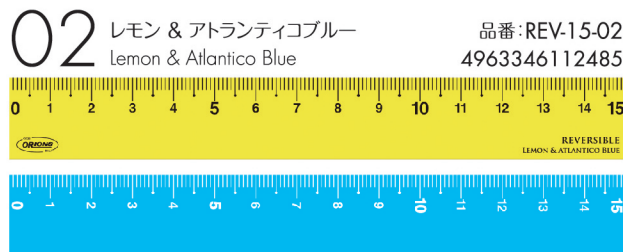

# 両面カラー定規 REVERSIBLE COLOR

- ◆リバーシブルタイプで表面は通常の横目盛、裏面は縦目盛で高さ・深さが測れます。
- ◆不透明定規なので透明定規のように透けることが無く、目盛が読みやすい。
- ◆幅2cmのコンパクトサイズは流行のB6サイズ手帳にもピッタリです。
- ◆今までにない両面カラーバリエーションで選ぶ楽しみができるのも魅力のひとつです。

15  
cm目盛  
¥150+税

●本体寸法:縦20×横150×厚1.2mm ●材質:PVC製 ●出荷単位:5本 ●MADE IN JAPAN

表と裏で違う用途・違う色の定規です。

SET-373-J

JAN:4963346185267

両面カラー定規  
ディスプレイセット

¥7,500+消費税  
内容:全10種各5本

SET-373-J用ディスプレイ  
幅299×高さ260×奥行90mm  
※脚を組み立てた時の奥行です

KYOEI PLASTIC  
NEW PRODUCT NEWS