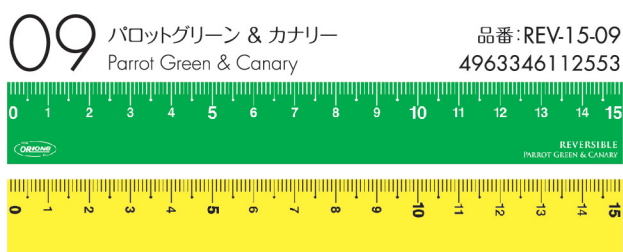

# 両面カラー定規 REVERSIBLE COLOR

- ◆リバーシブルタイプで表面は通常の横目盛、裏面は縦目盛で高さ・深さが測れます。
- ◆不透明定規なので透明定規のように透けることが無く、目盛が読みやすい。
- ◆幅2cmのコンパクトサイズは流行のB6サイズ手帳にもピッタリです。
- ◆今までにない両面カラーバリエーションで選ぶ楽しみができるのも魅力のひとつです。

15  
cm目盛  
¥150+税

●本体寸法:縦20×横150×厚1.2mm ●材質:PVC製 ●出荷単位:5本 ●MADE IN JAPAN

表と裏で違う用途・違う色の定規です。

SET-373-J

JAN:4963346185267

両面カラー定規  
ディスプレイセット

¥7,500+消費税  
内容:全10種各5本

SET-373-J用ディスプレイ  
幅299×高さ260×奥行90mm  
※脚を組み立てた時の奥行です

KYOEI PLASTIC  
NEW PRODUCT NEWS