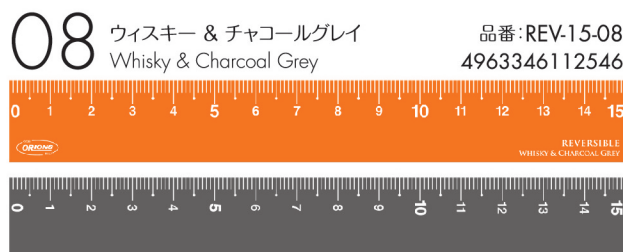

# 両面カラー定規 REVERSIBLE COLOR

- ◆リバーシブルタイプで表面は通常の横目盛、裏面は縦目盛で高さ・深さが測れます。
- ◆不透明定規なので透明定規のように透けることが無く、目盛が読みやすい。
- ◆幅2cmのコンパクトサイズは流行のB6サイズ手帳にもピッタリです。
- ◆今までにない両面カラーバリエーションで選ぶ楽しみができるのも魅力のひとつです。

15  
cm目盛  
¥150+税

●本体寸法:縦20×横150×厚1.2mm ●材質:PVC製 ●出荷単位:5本 ●MADE IN JAPAN

表と裏で違う用途・違う色の定規です。

SET-373-J

JAN:4963346185267

両面カラー定規  
ディスプレイセット

¥7,500+消費税  
内容:全10種各5本

SET-373-J用ディスプレイ  
幅299×高さ260×奥行90mm  
※脚を組み立てた時の奥行です

KYOEI PLASTIC  
NEW PRODUCT NEWS