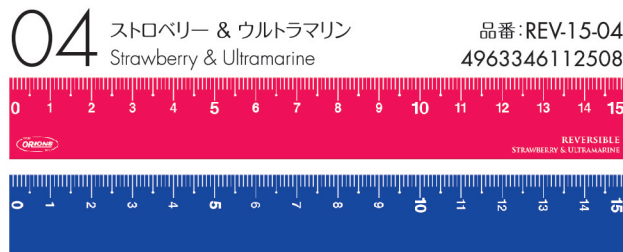

# 両面カラー定規 REVERSIBLE COLOR

- ◆リバーシブルタイプで表面は通常の横目盛、裏面は縦目盛で高さ・深さが測れます。
- ◆不透明定規なので透明定規のように透けることが無く、目盛が読みやすい。
- ◆幅2cmのコンパクトサイズは流行のB6サイズ手帳にもピッタリです。
- ◆今までにない両面カラーバリエーションで選ぶ楽しみができるのも魅力のひとつです。

15  
cm目盛  
¥150+税

●本体寸法:縦20×横150×厚1.2mm ●材質:PVC製 ●出荷単位:5本 ●MADE IN JAPAN

表と裏で違う用途・違う色の定規です。

SET-373-J

JAN:4963346185267

両面カラー定規  
ディスプレイセット

¥7,500+消費税  
内容:全10種各5本

SET-373-J用ディスプレイ  
幅299×高さ260×奥行90mm  
※脚を組み立てた時の奥行です

KYOEI PLASTIC  
NEW PRODUCT NEWS