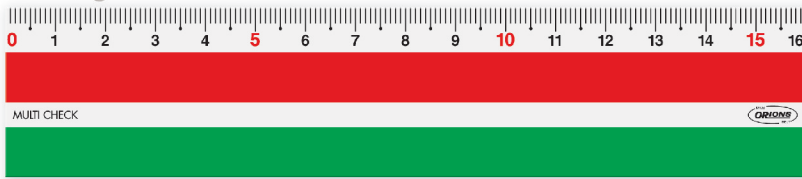

マルチチェック定規 MULTI CHECK RULER

SIMPLE & LOVELY DESIGN

これでテスト勉強も
バッチリ♡

暗記勉強に強いシリーズ
からマルチチェック定規が新登場!

- ① 覚えたい文字に赤または緑のマーカ―を塗ってください。赤色のマーカ―には赤色の透明下敷、緑色のマーカ―には赤色の透明下敷をのせると見えないようになります。
- ② 赤ラインと緑ラインの間が5mm巾になっているためエクセル表資料や辞書等の行読取りに便利です。
- ③ 裏面は滑り止め付きの特殊クリアマット素材をコーティングしているため滑りにくくなっています。
- ④ 目盛がゼロスタートになっているため、奥行きが簡単に測れます。
- ⑤ アクリル樹脂製なので透明度に優れて美しく丈夫で長持ちします。

暗記力アップ!
テストに強い定規

受験勉強もバッチリ! **ズベらない! すべり止め付き**

赤色のマーカ―には緑の部分、緑色のマーカ―には赤の部分をご使用ください。マーキング部分が見えなくなります。

品番: MCH-15
品名: マルチチェック定規
JAN: 4963346115295
価格: ¥160+消費税
出荷単位: 1本

材質: アクリル樹脂製

全長	160mm
幅	34mm
厚さ	1.5mm

- 暗記機能**
テスト直前の暗記勉強に最適です。暗記部分が見えなくなります。
- 読取り機能**
エクセル表や辞書の行読取りに便利です。
- 滑り止め加工**
裏面に滑り止め付き特殊クリアマット素材をコーティング
- ゼロスタート目盛**
高さ深さ、奥行きが測れます
- 高硬度で丈夫なメタクリル樹脂製**
耐久性に優れている

チェック機能用 Check

色透明下敷

A4、B5、A5判 レッド&グリーン

好評販売中!

暗記力UPのカギ!

- ① 覚えたい単語などにマーカ―を塗り、下敷をのせるとマーカ―を塗った部分が見えなくなり暗記に最適です。
- ② 赤色のマーカ―には緑の透明下敷、緑色のマーカ―には赤の透明下敷をご使用ください。

名入れ
別製注文も
承ります

No.1377-R
JAN: 4963346131257
価格: ¥230+消費税
出荷単位: 10枚