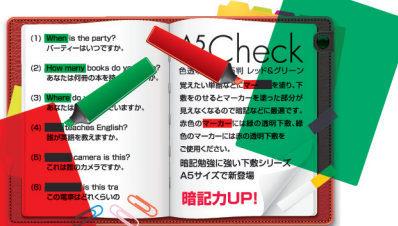

マルチチェック定規 MULTI CHECK RULER

SIMPLE & LOVELY DESIGN

これでテスト勉強も
バッチリ♡

暗記勉強に強いシリーズ
からマルチチェック定規が新登場!

- ① 覚えたい文字に赤または緑のマーカ―を塗ってください。赤色のマーカ―には赤色の透明下敷、緑色のマーカ―には赤色の透明下敷をのせると見えないようになります。
- ② 赤ラインと緑ラインの間が5mm巾になっているためエクセル表資料や辞書等の行読取りに便利です。
- ③ 裏面は滑り止め付きの特殊クリアマット素材をコーティングしているため滑りにくくなっています。
- ④ 目盛がゼロスタートになっているため、奥行きが簡単に測れます。
- ⑤ アクリル樹脂製なので透明度に優れて美しく丈夫で長持ちします。

暗記力アップ!
テストに強い定規

受験勉強もバッチリ! **ズベらない! すべり止め付き**

赤色のマーカ―には緑の部分、緑色のマーカ―には赤の部分をご使用ください。マーキング部分が見えなくなります。

品番: MCH-15
品名: マルチチェック定規
JAN: 4963346115295
価格: ¥160+消費税
出荷単位: 1本

材質: アクリル樹脂製

全長	160mm
幅	34mm
厚さ	1.5mm

- 暗記機能**
テスト直前の暗記勉強に最適です。暗記部分が見えなくなります。
- 読取り機能**
エクセル表や辞書の行読取りに便利です。
- 滑り止め加工**
裏面に滑り止め付き特殊クリアマット素材をコーティング
- ゼロスタート目盛**
高さ深さ、奥行きが測れます
- 高硬度で丈夫なメタクリル樹脂製**
耐久性に優れている

チェック機能用 Check

色透明下敷

A4、B5、A5判 レッド&グリーン

好評販売中!

暗記力UPのカギ!

- ① 覚えたい単語などにマーカ―を塗り、下敷をのせるとマーカ―を塗った部分が見えなくなり暗記に最適です。
- ② 赤色のマーカ―には緑の透明下敷、緑色のマーカ―には赤の透明下敷をご使用ください。

名入れ
別製注文も
承ります

No.1377-R
JAN: 4963346131257
価格: ¥230+消費税
出荷単位: 10枚