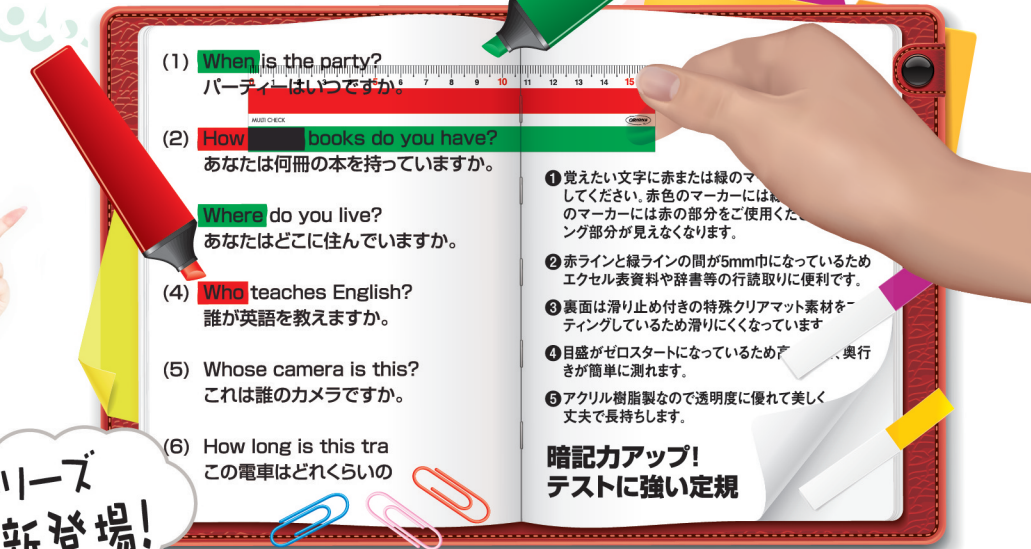

マルチチェック定規 MULTI CHECK RULER

SIMPLE & LOVELY DESIGN

これでテスト勉強も
バッチリ♡

暗記勉強に強いシリーズ
からマルチチェック定規が新登場!

- ① 覚えたい文字に赤または緑のマーカ―を塗ってください。赤色のマーカ―には赤色の透明下敷、緑色のマーカ―には赤色の透明下敷をのせると見えないようになります。
- ② 赤ラインと緑ラインの間が5mm巾になっているためエクセル表資料や辞書等の行読取りに便利です。
- ③ 裏面は滑り止め付きの特殊クリアマット素材をコーティングしているため滑りにくくなっています。
- ④ 目盛がゼロスタートになっているため、奥行きが簡単に測れます。
- ⑤ アクリル樹脂製なので透明度に優れて美しく丈夫で長持ちします。

暗記力アップ!
テストに強い定規

受験勉強もバッチリ! **ズベらない! すべり止め付き**

赤色のマーカ―には緑の部分、緑色のマーカ―には赤の部分をご使用ください。マーキング部分が見えなくなります。

品番: MCH-15
品名: マルチチェック定規
JAN: 4963346115295
価格: ¥160+消費税
出荷単位: 1本

材質: アクリル樹脂製

全長	160mm
幅	34mm
厚さ	1.5mm

- 暗記機能**
テスト直前の暗記勉強に最適です。暗記部分が見えなくなります。
- 読取り機能**
エクセル表や辞書の行読取りに便利です。
- 滑り止め加工**
裏面に滑り止め付き特殊クリアマット素材をコーティング
- ゼロスタート目盛**
高さ深さ、奥行きが測れます
- 高硬度で丈夫なメタクリル樹脂製**
耐久性に優れている