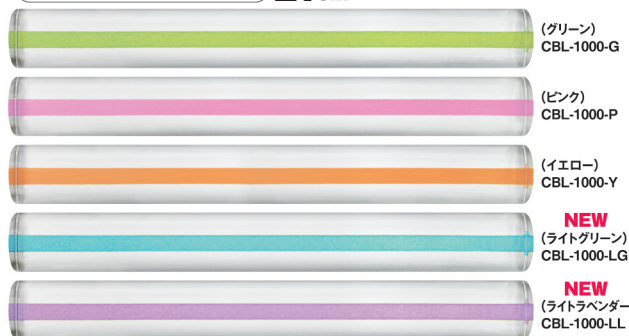

ベストセラーのシリーズに新色が登場!!

カラーバールーペ
COLOR BAR LOUPE

カラーのラインで細かな行の読取りが簡単に!

新色ライトグリーンとライトラベンダー

あっ!! 見やすい!

●読書でも! ●辞書でも! ●新聞でも!

置くだけで
拡大!

2.0倍

文字のばりつきを防ぎ

目にかかるストレスを軽減

コンパクトで使いやすい長さ 15cm

若い世代にも大人気!
辞書や手帳の読み取りに最適

ラインがあるが5
よみやすい

瞬間読取り機能

A4サイズ用紙短辺と同じ長さ 21cm

高透明
アクリル樹脂製

パッケージに入ったまま
試し読み取りができます

用紙サイズに合った長さで
端から端までスイスイ読める!

カラーバールーペ15cm A5サイズ短辺、A6サイズ長辺に対応

品番	寸法(幅×長×高mm)	倍率	入数	出荷単位	税込価格	価格(1本)
CBL-700-*	25×152×12	2倍	1本	1本	¥880	¥800

品番	G	P	Y	LG	LL
CBL-700-*	156632	156656	156649	163241	163258

カラーバールーペ21cm A4サイズ短辺、A5サイズ長辺に対応

品番	寸法(幅×長×高mm)	倍率	入数	出荷単位	税込価格	価格(1本)
CBL-1000-*	25×210×12	2倍	1本	1本	¥1,210	¥1,100

品番	G	P	Y	LG	LL
CBL-1000-*	156724	156731	156762	163265	163272

カラーバールーペ30cm A3サイズ短辺、A4サイズ長辺に対応