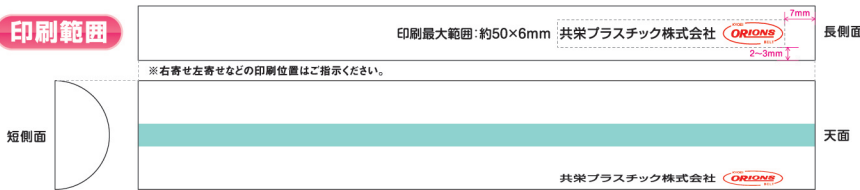

コンパクトで使いやすい長さ 15cm
 カラーバールーペ15cmディスプレイセット
SET-443-L JAN:4963346163708
 価格:¥8,000 (税込¥8,800) **セット内容:各色2本**

A4サイズ用紙短辺と同じ長さ 21cm
 カラーバールーペ21cmディスプレイセット
SET-444-L JAN:4963346163715
 価格:¥11,000 (税込¥12,100) **セット内容:各色2本**

A4サイズ用紙長辺と同じ長さ 30cm
 カラーバールーペ30cmディスプレイセット
SET-445-L JAN:4963346163722
 価格:¥16,000 (税込¥17,600) **セット内容:各色2本**

名入れ商品作製致します!

ノベルティに最適
インパクト感も最高!!

オリジナル小ロット・多様なご注文にも速対応!!

印刷範囲

10.5cm

★ カラーバールーペ・ミニ ★

CBLM-500-LL
(ライトラベンダー)

CBLM-500-LG
(ライトグリーン)

CBLM-500-LP
(ライトピンク)

CBLM-500-LY
(ライトイエロー)

カラーバールーペ・ミニ10.5cm

持ち運びや収納がしやすい、A6サイズ短辺、A7サイズ長辺に対応

品番	寸法(幅×長×高mm)	倍率	入数	出荷単位	税込価格	価格(1本)
CBLM-500-*	25×105×12	2倍	1本	1本	¥605	¥550

品番	LL(ライトラベンダー)	LG(ライトグリーン)	LP(ライトピンク)	LY(ライトイエロー)
CBLM-500-*	161162	161179	161186	161193