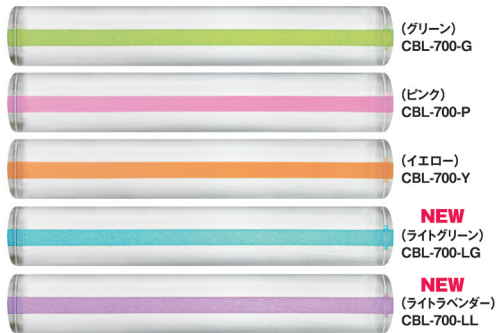

ベストセラーのシリーズに新色が登場!!

カラーバールーペ
COLOR BAR LOUPE

カラーのラインで細かな行の読取りが簡単に!

新色ライトグリーンとライトラベンダー

あっ!! 見やすい!

●読書でも! ●辞書でも! ●新聞でも!

置くだけで
拡大!

2.0倍

文字のばりつきを防ぎ

目にかかるストレスを軽減

コンパクトで使いやすい長さ 15cm

若い世代にも大人気!
辞書や手帳の読み取りに最適

ラインがあるが5
よみやすい

瞬間読取り機能

A4サイズ用紙短辺と同じ長さ 21cm

高透明
アクリル樹脂製

パッケージに入ったまま
試し読み取りができます

用紙サイズに合った長さで
端から端までスイスイ読める!

カラーバールーペ15cm A5サイズ短辺、A6サイズ長辺に対応

品番	寸法(幅×長×高mm)	倍率	入数	出荷単位	税込価格	価格(1本)
CBL-700-*	25×152×12	2倍	1本	1本	¥880	¥800

品番	G	P	Y	LG	LL
CBL-700-*	156632	156656	156649	163241	163258

カラーバールーペ21cm A4サイズ短辺、A5サイズ長辺に対応

品番	寸法(幅×長×高mm)	倍率	入数	出荷単位	税込価格	価格(1本)
CBL-1000-*	25×210×12	2倍	1本	1本	¥1,210	¥1,100

品番	G	P	Y	LG	LL
CBL-1000-*	156724	156731	156762	163265	163272

カラーバールーペ30cm A3サイズ短辺、A4サイズ長辺に対応