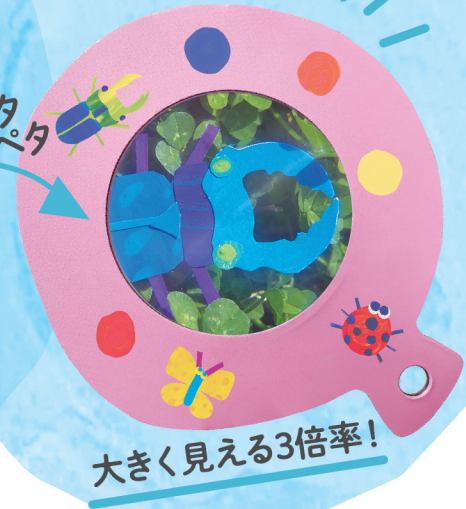

ルーペの周りにシールをはって、世界に1つだけのルーペを作ろう!

KANSATSUSULOUBE

カンサツスルーペ

3倍率
マグネット
付きルーペ

大きく見える!

虫や植物の観察に!

虫眼鏡デビューにも!

小さな世界を
のぞいてみよう!

FÜL

KANSATSUSULOUPE

カンサツスルーペ

1

袋から
カンサツスルーペを
取り出す!

2

好きな
シールを選んで
カンサツスルーペに
ペタペタ貼る!

開けてみると...

シールがついてる!!

3

完成!
世界に一つだけの
オリジナルルーペの
出来上がり!

小さな世界を
のぞいてみよう!

ペタ
ペタ

大きく見える3倍率!

- サイズ: H95×W80mm(変形) ●価格: ¥440(税込484)
- 材質: 紙、マグネット、PVC製 ●出荷単位: 5個
- ※シールは全色共通デザインです

FUL pink sugar FUL orange sugar FUL yellow sugar FUL green sugar FUL aqua sugar FUL blue sugar FUL purple sugar FUL white sugar

品番	F-KL-01	F-KL-02	F-KL-03	F-KL-04	F-KL-05	F-KL-06	F-KL-07	F-KL-08
JAN	121685	121692	121708	121715	121722	121739	121753	121760

JANメーカーコード: 4963346

KANSATSUSULOUPE SET

FUL カンサツスルーペディスプレイセット

SET-431-L

JAN: 4963346161261