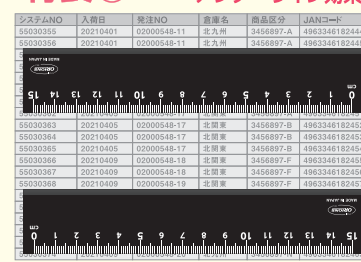

読みやすく、読み間違えにくい

特長④

ユニバーサルデザイン文字

特長⑤

幅スペースが  
いらぬDP!!

特長⑥

逆テーパでインクが直接定規側面に  
触れるのを防ぎにじみや擦れを回避する

特長⑦

アンダーライン効果

不透明定規で下地の文字が透けないので  
表やグラフが読み取りやすい

特長⑧

すべり止め加工

幅スペースが  
いらぬDP!!

LR左右利き手対応定規  
ディスプレイセット

SET-404-J

JAN:4963346174285