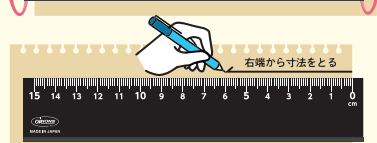

LR-15-BL 左利き面

LR-20-W 右利き面

左利き用メモリ

LR-20-W 左利き面

LR-20-BL 右利き面

LR-20-BL 左利き面

JANコード	品番	カラー	規格	出荷単位	税込価格	価格(1本)
4963346142741	LR-15-W	ホワイト	15cm	1本	¥297	¥270
4963346142758	LR-15-BL	ブラック				

15cm規格本体サイズ: 幅30×長160×厚2.0mm

●アクリル樹脂製

JANコード	品番	カラー	規格	出荷単位	税込価格	価格(1本)
4963346142765	LR-20-W	ホワイト	20cm	1本	¥385	¥350
4963346142772	LR-20-BL	ブラック				

20cm規格本体サイズ: 幅30×長210×厚2.0mm

●アクリル樹脂製

## 何と云ってもこの超多機能さ!!

特長①

右利きと左利き両方の利き手に対応した定規  
右利きは左からメモリ、左利きは右からメモリ

特長②

用紙の端から簡単に寸法が測ることができる  
回転させるだけで左端、右端の切替えが可能

特長③

丈夫で長持ち  
◆高硬度◆  
アクリル使用

メモリ印字の上から特殊クリアマット素材でコーティング  
しているのでメモリが消えにくい