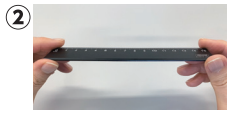

# LOR 左右利き手対応定規 15<sup>メモリ</sup>cm/20<sup>メモリ</sup>cm

公式インスタグラム  
@kyoei\_orions

老舗定規メーカーだから出来たこだわりの

## 超多機能定規!!

両面に  
抗ウイルス  
抗菌加工

もちろん! 安心安全ニーズに応えた日本製定規 さらに!!

くるっと回転!

左右利き手対応  
くるっと回転させるだけで  
左からメモリ、右からメモリの  
切替えが可能

LR-15-W 右利き面

LR-15-W 左利き面

LR-15-BL 右利き面

LR-15-BL 左利き面

LR-20-W 右利き面

左利き用メモリ

LR-20-W 左利き面

LR-20-BL 右利き面

LR-20-BL 左利き面

JANコード	品番	カラー	規格	出荷単位	税込価格	価格(1本)
4963346142741	LR-15-W	ホワイト	15cm	1本	¥297	¥270
4963346142758	LR-15-BL	ブラック				

15cm規格本体サイズ: 幅30×長160×厚2.0mm

## 何と云ってもこの超多機能さ!!

特長①

右利きと左利き両方の利き手に対応した定規  
右利きは左からメモリ、左利きは右からメモリ

特長②

用紙の端から簡単に寸法が測ることができる  
回転させるだけで左端、右端の切替えが可能

特長③

丈夫で長持ち  
◆高硬度◆  
アクリル使用

メモリ印字の上から特殊クリアマット素材でコーティング  
しているのでメモリが消えにくい