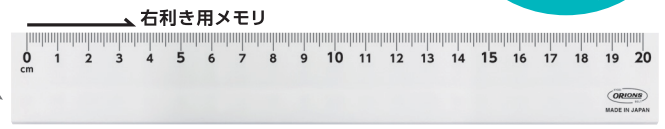

# LOR 左右利き手対応定規 15<sup>メモリ</sup>cm/20<sup>メモリ</sup>cm

公式インスタグラム  
@kyoei\_orions

老舗定規メーカーだから出来たこだわりの

## 超多機能定規!!

両面に  
抗ウイルス  
抗菌加工

もちろん! 安心安全ニーズに応えた日本製定規 さらに!!

くるっと回転!

左右利き手対応  
くるっと回転させるだけで  
左からメモリ、右からメモリの  
切替えが可能

LR-15-W 右利き面

LR-15-W 左利き面

LR-15-BL 右利き面

LR-15-BL 左利き面

LR-20-W 右利き面

左利き用メモリ

LR-20-W 左利き面

LR-20-BL 右利き面

LR-20-BL 左利き面

JANコード	品番	カラー	規格	出荷単位	税込価格	価格(1本)
4963346142741	LR-15-W	ホワイト	15cm	1本	¥297	¥270
4963346142758	LR-15-BL	ブラック				

15cm規格本体サイズ: 幅30×長160×厚2.0mm