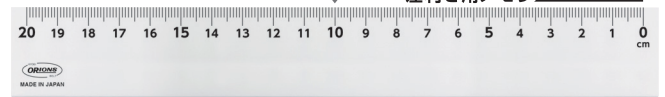

# LOR 左右利き手対応定規 15<sup>メモリ</sup>cm/20<sup>メモリ</sup>cm

公式インスタグラム  
@kyoei\_orions

老舗定規メーカーだから出来たこだわりの

## 超多機能定規!!

両面に  
抗ウイルス  
抗菌加工

もちろん! 安心安全ニーズに応えた日本製定規 さらに!!

くるっと回転!

左右利き手対応  
くるっと回転させるだけで  
左からメモリ、右からメモリの  
切替えが可能

LR-15-W 右利き面

LR-15-W 左利き面

LR-15-BL 右利き面

LR-15-BL 左利き面

LR-20-W 右利き面

左利き用メモリ

LR-20-W 左利き面

LR-20-BL 右利き面

LR-20-BL 左利き面

JANコード	品番	カラー	規格	出荷単位	税込価格	価格(1本)
4963346142741	LR-15-W	ホワイト	15cm	1本	¥297	¥270
4963346142758	LR-15-BL	ブラック				

15cm規格本体サイズ: 幅30×長160×厚2.0mm