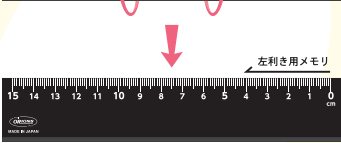

LR-15-BL 左利き面

LR-20-W 右利き面

左利き用メモリ

LR-20-W 左利き面

LR-20-BL 右利き面

LR-20-BL 左利き面

JANコード	品番	カラー	規格	出荷単位	税込価格	価格(1本)
4963346142741	LR-15-W	ホワイト	15cm	1本	¥297	¥270
4963346142758	LR-15-BL	ブラック				

15cm規格本体サイズ: 幅30×長160×厚2.0mm

●アクリル樹脂製

JANコード	品番	カラー	規格	出荷単位	税込価格	価格(1本)
4963346142765	LR-20-W	ホワイト	20cm	1本	¥385	¥350
4963346142772	LR-20-BL	ブラック				

20cm規格本体サイズ: 幅30×長210×厚2.0mm

●アクリル樹脂製

## 何と云ってもこの超多機能さ!!

特長①

右利きと左利き両方の利き手に対応した定規  
右利きは左からメモリ、左利きは右からメモリ

特長②

用紙の端から簡単に寸法が測ることができる  
回転させるだけで左端、右端の切替えが可能

特長③

丈夫で長持ち  
◆高硬度◆  
アクリル使用

メモリ印字の上から特殊クリアマット素材でコーティング  
しているのでメモリが消えにくい