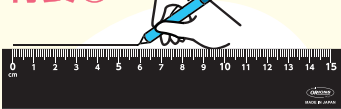

読みやすく、読み間違えにくい

特長④

ユニバーサルデザイン文字

特長⑤

幅スペースが  
いらぬDP!!

特長⑥

逆テーパでインクが直接定規側面に  
触れるのを防ぎにじみや擦れを回避する

特長⑦

アンダーライン効果

不透明定規で下地の文字が透けないので  
表やグラフが読み取りやすい

特長⑧

すべり止め加工

幅スペースが  
いらぬDP!!

LR左右利き手対応定規  
ディスプレイセット

SET-404-J

JAN:4963346174285