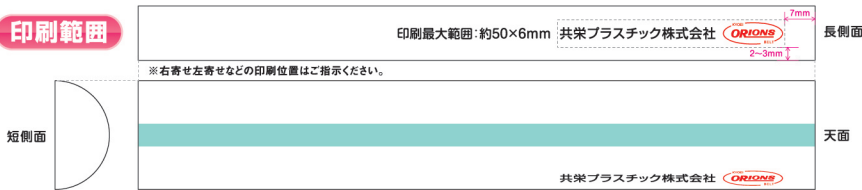

選べる3種類の什器セットをご用意!

カラーバールーペディスプレイセット

COLOR BAR LOUPE DISPLAY SET

コンパクトで使いやすい長さ 15cm
 カラーバールーペ15cmディスプレイセット
SET-443-L JAN:4963346163708
 価格:¥8,000 (税込¥8,800) セット内容:各色2本

A4サイズ用紙短辺と同じ長さ 21cm
 カラーバールーペ21cmディスプレイセット
SET-444-L JAN:4963346163715
 価格:¥11,000 (税込¥12,100) セット内容:各色2本

A4サイズ用紙長辺と同じ長さ 30cm
 カラーバールーペ30cmディスプレイセット
SET-445-L JAN:4963346163722
 価格:¥16,000 (税込¥17,600) セット内容:各色2本

名入れ商品作製致します!

ノベルティに最適
インパクト感も最高!!

オリジナル小ロット・多様なご注文にも速対応!!

印刷範囲

10.5cm

★ カラーバールーペ・ミニ ★

CBLM-500-LL
(ライトラベンダー)

CBLM-500-LG
(ライトグリーン)

CBLM-500-LP
(ライトピンク)

CBLM-500-LY
(ライトイエロー)

カラーバールーペ・ミニ10.5cm

持ち運びや収納がしやすい、A6サイズ短辺、A7サイズ長辺に対応

品番	寸法(幅×長×高mm)	倍率	入数	出荷単位	税込価格	価格(1本)
CBLM-500-*	25×105×12	2倍	1本	1本	¥605	¥550

品番	LL(ライトラベンダー)	LG(ライトグリーン)	LP(ライトピンク)	LY(ライトイエロー)
CBLM-500-*	161162	161179	161186	161193